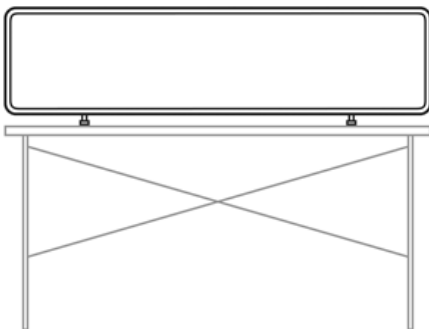

Pannello tavola

Pannello Tavola

Design	Matteo Thun
Masse (cm)	40 x 160
Oberfläche	Filz (100% Wollfilz)
Gewicht (kg)	7
Zubehör	Magnethalter

Farben

Feltro karakul 695

Feltro two 60289

Feltro plus 60281

Feltro two 60269